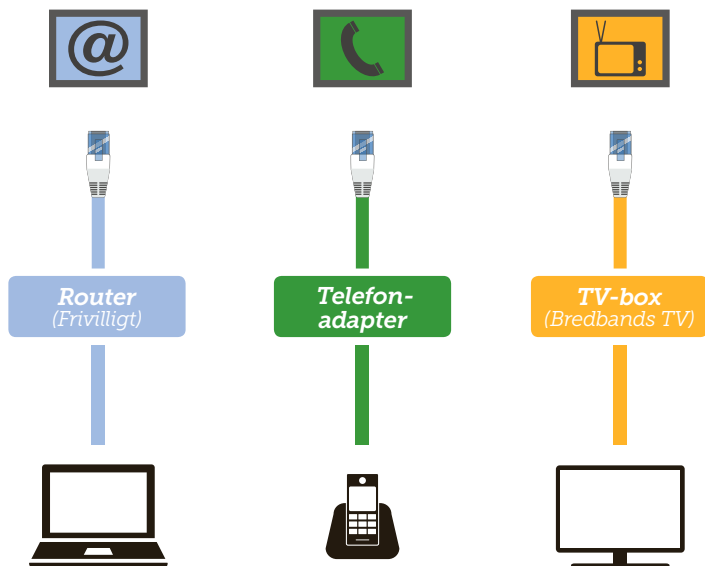

Så här går det till:

1. De enheter du önskar ansluta till fibernätet ska kopplas in i medieomvandlaren med hjälp av egna eller medföljande nätverkskablar. Var noggrann med att rätt enhet kopplas till rätt port (LAN) i medieomvandlaren. Se bild.
2. När du kopplar ihop medieomvandlaren med din dator får du direkt tillgång till en välkomstportal där du fritt kan välja bland de tjänsteleverantörer vi har avtal med. Här finns alla anvisningar du behöver för att komma igång.
3. När du har valt tjänsteleverantör kan du börja använda din fiberanslutning. Internet får du tillgång till på ett par minuter. Har din medieomvandlare ett antennuttag kan du dessutom få tillgång till TV direkt via grundutbudet i ditt område.

Mediaomvandlare:

Lampor

När du har kopplat rätt kommer den lampa som tillhör den inkopplade enhetens port (LAN) att lysa. Lampan lyser antingen gult eller grönt beroende på din enhets kapacitet.

Kopplingschema:

Om du har beställt telefoni eller TV kommer du att få en adapter eller TV-box hemskickad av din tjänsteleverantör. Vill du ha en trådlös router köper du den själv i valfri elektronikhandel. När du kopplar in enheterna, läs deras medföljande instruktioner noga.

Utbud som passar ditt läge.

Vår fiberanslutning är öppen. Det betyder att du via vårt uttag fritt kan välja bland de tjänsteleverantörer vi har avtal med. Du kan välja att ansluta till internet, telefoni och TV, eller bara någon av tjänsterna. Vill du i dagsläget enbart ha tillgång till internet till exempel går det bra att ansluta till telefoni och TV vid ett senare tillfälle. Du kan även byta mellan tjänster och leverantörer.