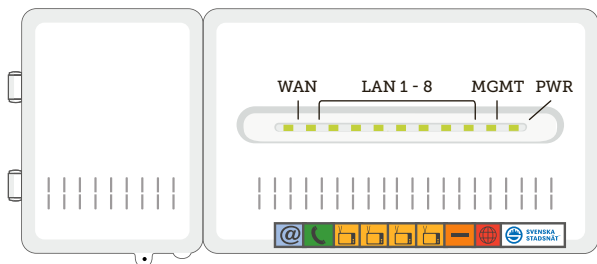

***Installationsguide.
Kom igång med din
fiberanslutning.***

**SVENSKA
STADSNÄT™**

Tre steg från fiber.

I samband med installationen av fiber fick du en medieomvandlare monterad. Medieomvandlaren är det uttag som du ansluter dina enheter (Internet, TV och telefoni) till. Följ anvisningarna nedan för att koppla in dina enheter och börja använda din fiberanslutning.

Så här går det till:

1. De enheter du önskar ansluta till fibernätet ska kopplas in i medieomvandlaren med hjälp av egna eller medföljande nätverkskablar. Var noggrann med att rätt enhet kopplas till rätt port (LAN) i medieomvandlaren. Se bild.
2. När du kopplar ihop medieomvandlaren med din dator får du direkt tillgång till en välkomstportal där du fritt kan välja bland de tjänsteleverantörer vi har avtal med. Här finns alla anvisningar du behöver för att komma igång.
3. När du har valt tjänsteleverantör kan du börja använda din fiberanslutning. Internet får du tillgång till på ett par minuter. Har din medieomvandlare ett antennuttag kan du dessutom få tillgång till TV direkt via grundutbudet i ditt område.

Mediaomvandlare:

Lampor

När du har kopplat rätt kommer den lampa som tillhör den inkopplade enhetens port (LAN) att lysa. Lampan lyser antingen gult eller grönt beroende på din enhets kapacitet.

Kopplingschema: