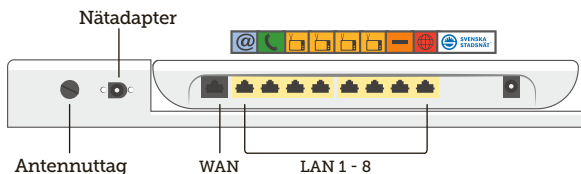

Så här går det till:

1. De enheter du önskar ansluta till fibernätet ska kopplas in i medieomvandlaren med hjälp av egna eller medföljande nätverkskablar. Var noggrann med att rätt enhet kopplas till rätt port (LAN) i medieomvandlaren. Se bild.
2. När du kopplar ihop medieomvandlaren med din dator får du direkt tillgång till en välkomstportal där du fritt kan välja bland de tjänsteleverantörer vi har avtal med. Här finns alla anvisningar du behöver för att komma igång.
3. När du har valt tjänsteleverantör kan du börja använda din fiberanslutning. Internet får du tillgång till på ett par minuter. Har din medieomvandlare ett antennuttag kan du dessutom få tillgång till TV direkt via grundutbudet i ditt område.

Obs! Du kan även beställa tjänster och välja operatör genom att själv kontakta någon av våra tjänsteleverantörer.

Viktigt att veta

- 1 **Medieomvandlaren ska alltid vara påslagen.**
- 1 **Kontakta din tjänsteleverantör om du har frågor rörande inkoppling av dina enheter, eller om den fibertjänst du beställt inte fungerar.**

Mediaomvandlare:

Lampor

När du har kopplat rätt kommer den lampa som tillhör den inkopplade enhetens port (LAN) att lysa. Lampan lyser antingen gult eller grönt beroende på din enhets kapacitet.

Kopplingschema: